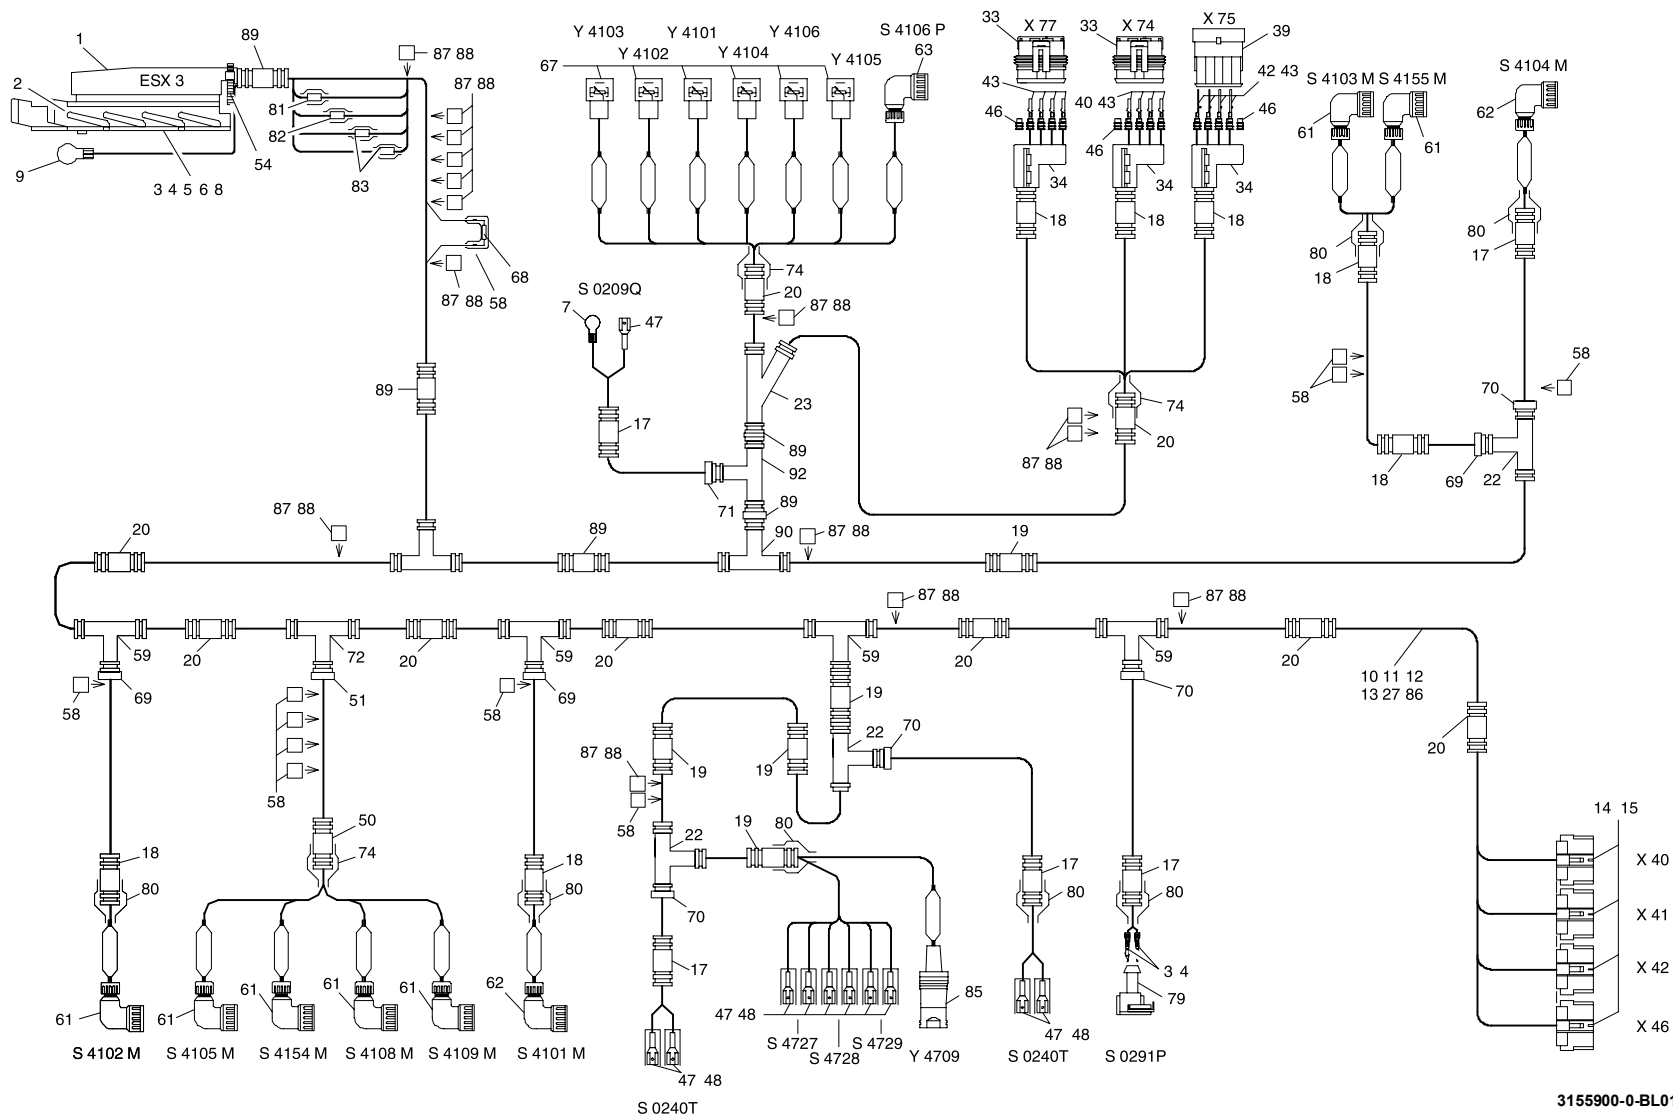

KABELBAUM STEUERUNG UNIT 3
LACED WIRING HARNESS STEERING UNIT 3

BILDTAFEL
PICTORIAL DISPLAY

02.09

3155900-ETL #

1/2

GMK 5170
BE 505
G 801

KABELBAUM STEUERUNG UNIT 3
LACED WIRING HARNESS STEERING UNIT 3

BILDTAFEL
PICTORIAL DISPLAY

02.09

3155900-ETL #

2/2

GMK 5170
BE 505
G 801